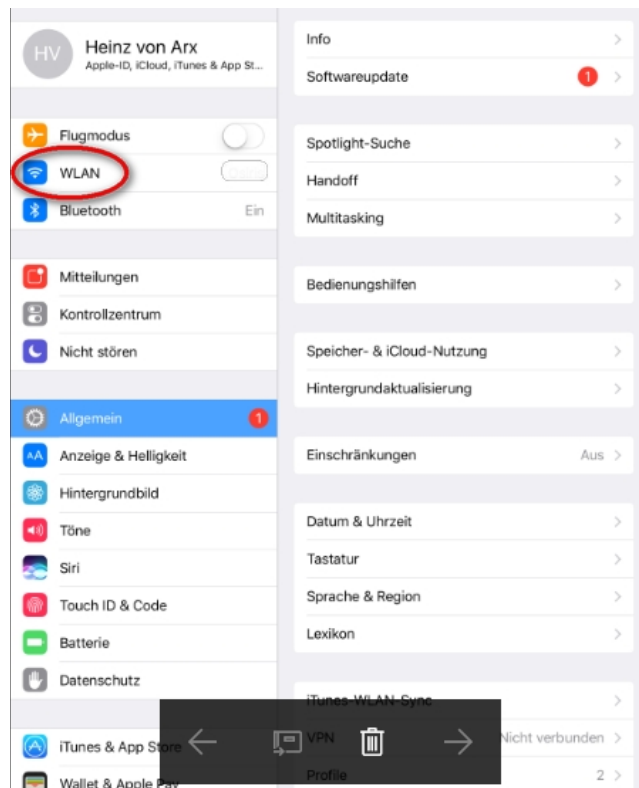

**Mit WLAN verbinden**

a) EINSTELLUNGEN

b) WLAN anwählen

c) WLAN-Netz auswählen

d) Passwort-Eingabe

e) Bestätigungs-Anzeige

140817